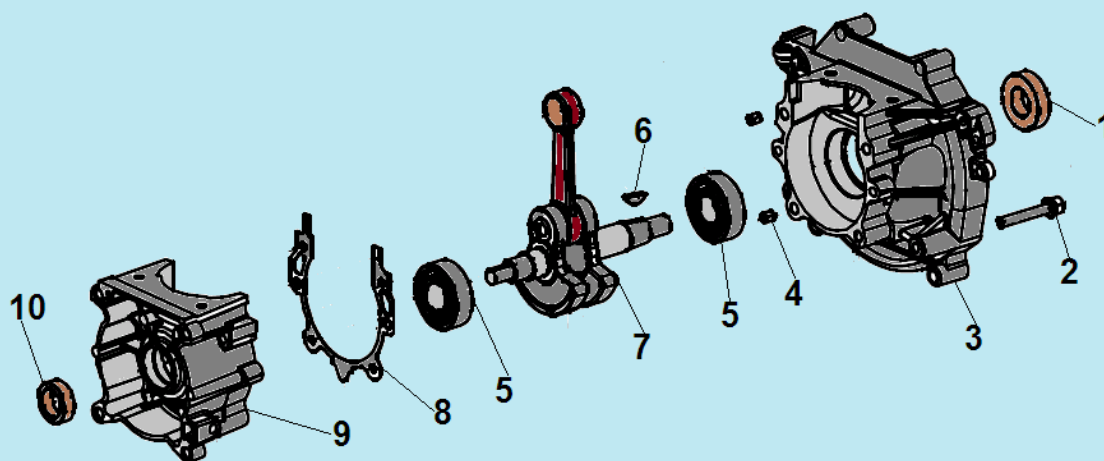

№	Артикул	Наименование	К-во	№	Артикул	Наименование	К-во
1	914405202	Болт М5х20	1	7	L7T	Свеча зажигания	1
2	043265140	Уплотнительная прокладка	1	8	052212110	Цилиндр	1
3	043265110	Крышка цилиндра	1	9	043212710	Прокладка цилиндра	1
4	914405122	Винт 5х12	1	10	052221000	Поршень комплект	1
5	043265610	Накладка крышки цилиндра	1	11	052221200	Кольцо поршневое	2
6	910405202	Болт М5х20	4	12	971101415	Подшипник пальца 10х13х14	1

№	Артикул	Наименование	К-во	№	Артикул	Наименование	К-во
1	980153007	Сальник коленвала 15x30x7	1	6	951103130	Шпонка маховика 3x5x13	1
2	910405352	Болт М5х32	4	7	052222000	Коленвал	1
3	043231110	Картер сторона маховика	1	8	043231170	Прокладка картера	1
4	952104100	Штифт 4x10	4	9	043231130	Картер сторона стартера	1
5	976162020	Подшипник коленвала 6202	2	10	980122207	Сальник коленвала 12x22x7	1

№	Артикул	Наименование	К-во	№	Артикул	Наименование	К-во
1	043231110	Картер сторона маховика	1	8	033245100	Сцепление комплект	1
2	043241110	Маховик	1	9	033245150	Пружина сцепления	1
3	933008002	Гайка маховика	1	10	941510001	Шайба болта	2
4	033245950	Шайба сцепления	2	11	043245910	Болт крепления сцепления	2
5	910405202	Болт М5х20	2	12	043234100	Крышка сцепления	1
6	043241200	Магнето	1	13	910405252	Болт М5х25	4
7	043241260	Колпак свечи	1				