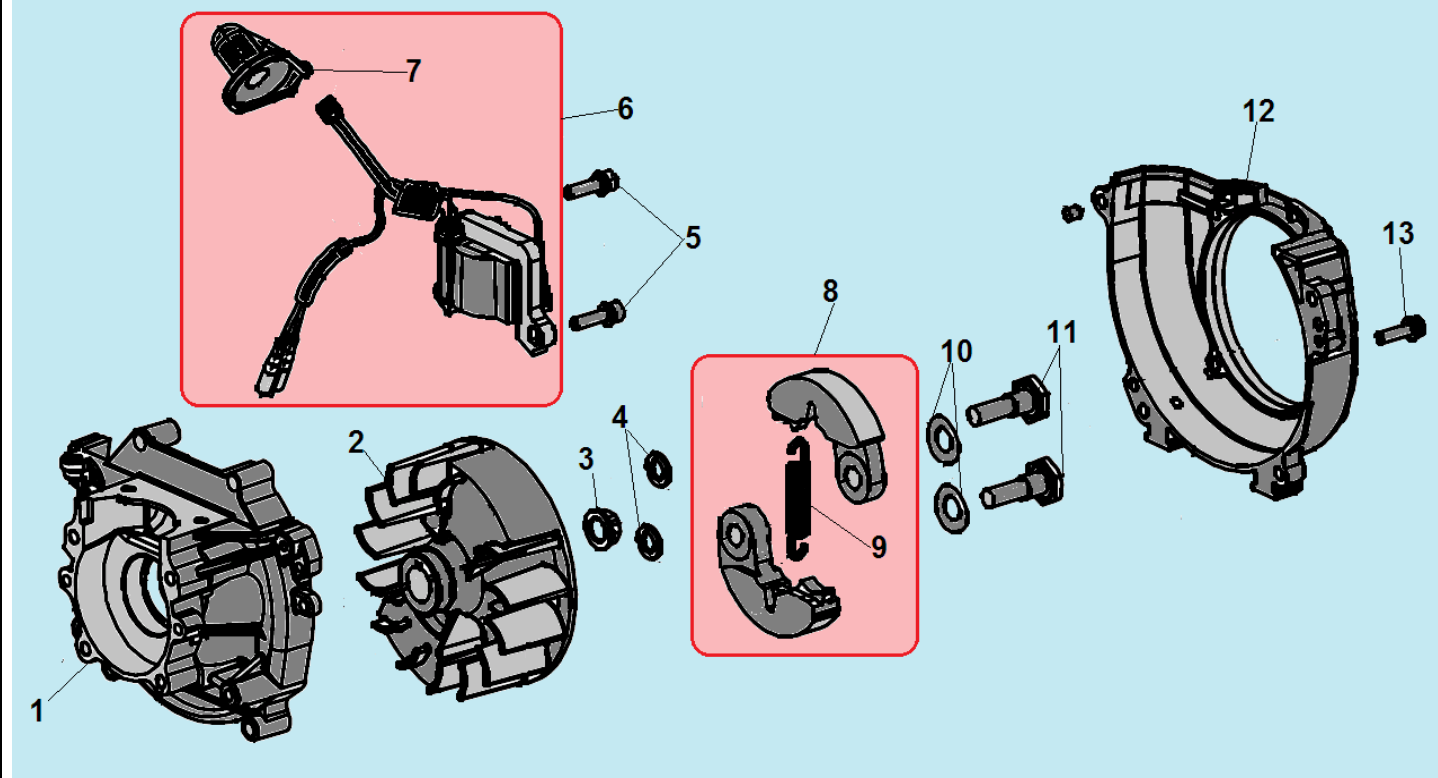

№	Артикул	Наименование	К-во	№	Артикул	Наименование	К-во
1	914405202	Болт М5х20	1	7	L7T	Свеча зажигания	1
2	043265140	Уплотнительная прокладка	1	8	052212110	Цилиндр	1
3	043265110	Крышка цилиндра	1	9	043212710	Прокладка цилиндра	1
4	914405122	Винт 5х12	1	10	052221000	Поршень комплект	1
5	043265610	Накладка крышки цилиндра	1	11	052221200	Кольцо поршневое	2
6	910405202	Болт М5х20	4	12	971101415	Подшипник пальца 10х13х14	1

№	Артикул	Наименование	К-во	№	Артикул	Наименование	К-во
1	980153007	Сальник коленвала 15x30x7	1	6	951103130	Шпонка маховика 3x5x13	1
2	910405352	Болт М5х32	4	7	052222000	Коленвал	1
3	043231110	Картер сторона маховика	1	8	043231170	Прокладка картера	1
4	952104100	Штифт 4x10	4	9	043231130	Картер сторона стартера	1
5	976162020	Подшипник коленвала 6202	2	10	980122207	Сальник коленвала 12x22x7	1

№	Артикул	Наименование	К-во	№	Артикул	Наименование	К-во
1	043231110	Картер сторона маховика	1	8	033245100	Сцепление комплект	1
2	043241110	Маховик	1	9	033245150	Пружина сцепления	1
3	933008002	Гайка маховика	1	10	941510001	Шайба болта	2
4	033245950	Шайба сцепления	2	11	043245910	Болт крепления сцепления	2
5	910405202	Болт М5х20	2	12	043234100	Крышка сцепления	1
6	043241200	Магнето	1	13	910405252	Болт М5х25	4
7	043241260	Колпак свечи	1				