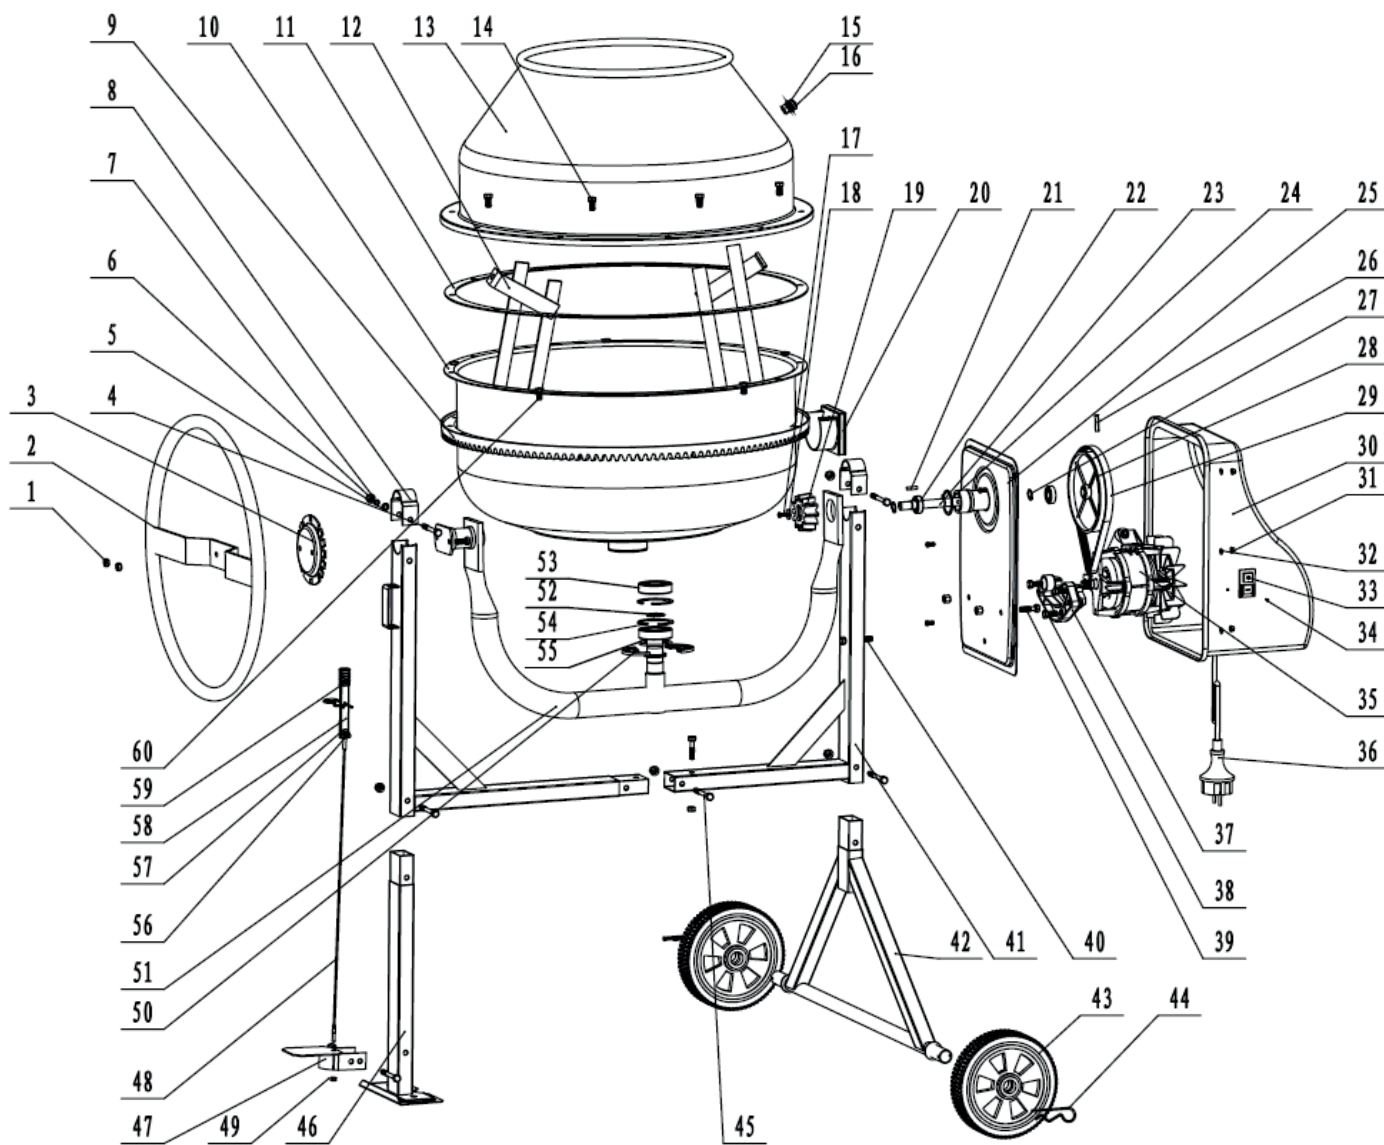

BM 188C

БЕТОНОСМЕСИТЕЛЬ

АРТИКУЛ: 577 30 0188

EAN8 - 20099350

РЕЛИЗ: 04.2019

ДЕТАЛИРОВКА ИЗДЕЛИЯ

PATRIOT

РИСУНОК А
АРТИКУЛ: 577 30 0188

| # | АРТИКУЛ | ОПИСАНИЕ | КОЛ-ВО |
|----|-----------|-----------------------------------|--------|
| 1 | 006530350 | Контргайка М8 | 2 |
| 2 | 006530351 | Поворотное колесо | 1 |
| 3 | 006530352 | Диск поворотного колеса | 1 |
| 4 | 006530353 | Болт М8х70 | 2 |
| 5 | 006530354 | Шайба Ф8 | 2 |
| 6 | 006530355 | Гровер Ф8 | 2 |
| 7 | 006530356 | Гайка М8 | 2 |
| 8 | 006530357 | Кронштейн поворотной рамы | 2 |
| 9 | 006530416 | Зубчатый венец (чугунный) | 1 |
| 10 | 006530417 | Барабан нижняя часть | 1 |
| 11 | 006530418 | Резиновое кольцо корпуса барабана | 1 |
| 12 | 006530419 | Лопасть миксера/Лопатка | 1 |