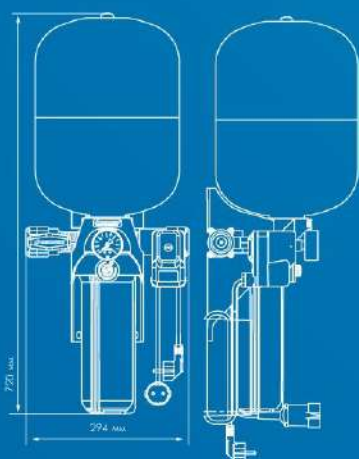

Комплектация КРАБ-Т

КРАБ-Т 18:

1. Гидроаккумулятор 18л;
2. Колба 1 МС;

КРАБ-Т 50:

1. Гидроаккумулятор 50л;
2. Колба 1 МС 10";

КРАБ-Т 100:

1. Гидроаккумулятор 100л;
2. Колба 1 МС 20";

3. Ключ для корпуса картриджного фильтра;
4. Шаровый кран;
5. Реле давления;
6. Манометр;
7. Коллектор;
8. Соединительный кронштейн;
9. Два резьбовых штуцера;
10. Обратный клапан.