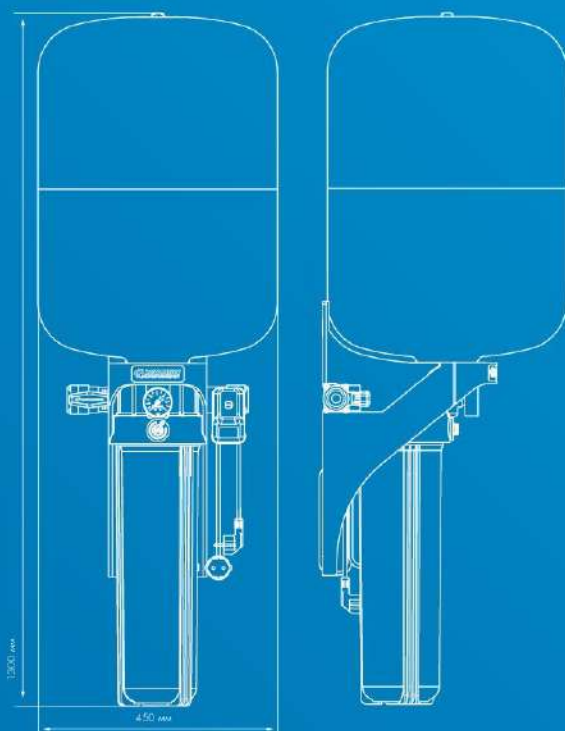

Комплектация КРАБ-Т

КРАБ-Т 18:

1. Гидроаккумулятор 18л;
2. Колба 1 МС;

КРАБ-Т 50:

1. Гидроаккумулятор 50л;
2. Колба 1 МС 10";

КРАБ-Т 100:

1. Гидроаккумулятор 100л;
2. Колба 1 МС 20";

3. Ключ для корпуса картриджного фильтра;
4. Шаровый кран;
5. Реле давления;
6. Манометр;
7. Коллектор;
8. Соединительный кронштейн;
9. Два резьбовых штуцера;
10. Обратный клапан.