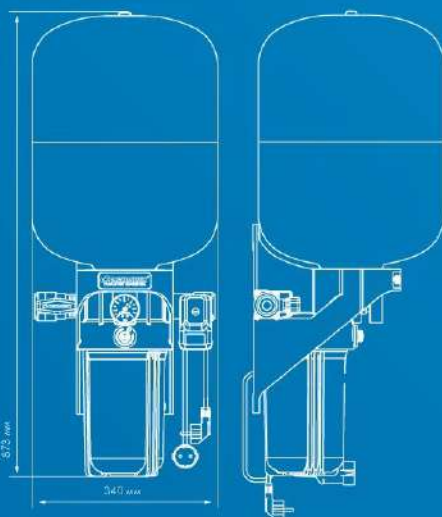

Комплектация КРАБ-Т

КРАБ-Т 18:

1. Гидроаккумулятор 18л;
2. Колба 1 МС;

КРАБ-Т 50:

1. Гидроаккумулятор 50л;
2. Колба 1 МС 10";

КРАБ-Т 100:

1. Гидроаккумулятор 100л;
2. Колба 1 МС 20";

3. Ключ для корпуса картриджного фильтра;
4. Шаровый кран;
5. Реле давления;
6. Манометр;
7. Коллектор;
8. Соединительный кронштейн;
9. Два резьбовых штуцера;
10. Обратный клапан.