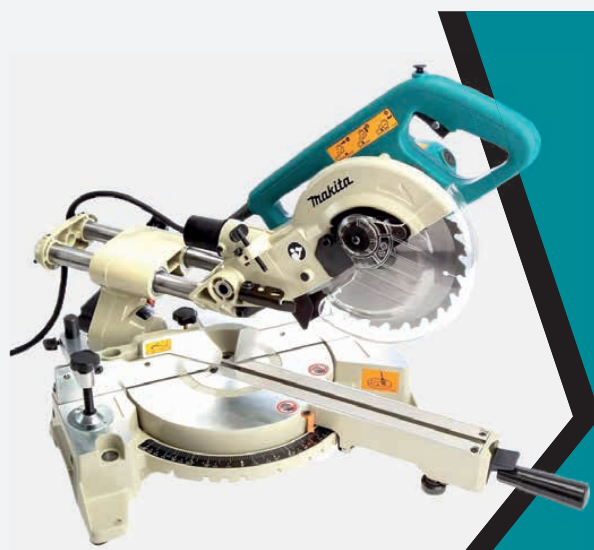

Makita®

220 В

Торцовочная пила
консольного типа
с диском Ø 190 мм

LS0714N

НОВИНКА

Торцовочная пила консольного типа с диском Ø 190 мм

LS0714N

LS0714N - это новая модифицированная версия LS0714.

Легкая и компактная торцовочная пила консольного типа Ø 190 мм предназначена для распиливания и торцовочных работ. Идеально подходит для точных поперечных прямых и наклонных резов (ламинат, паркетная доска и др.).

Особенности модели:

- Плавная и легкая система скольжения позволяет делать резы шириной до 300 мм.
- Четыре направляющих рельса с линейными шарикоподшипниками поддерживают ровный и точный рез.
- Угол поворота основания 0-47° слева / 0-57° справа, с 9-ю предустановками для наиболее распространенных резов под углом.

Функции и технологии:

-  Двойная защитная изоляция
-  Косой рез влево 45°/вправо 5°
-  Система пылеудаления

*Технические характеристики:

Потребляемая мощность:	1 010 Вт
Диаметр диска:	190 мм
Посадка диска:	20 мм
Регулировка угла основания:	47° влево/ 57° вправо
Угол наклона:	0-45° влево/ -5° вправо
Глубина распила:	
наклон 90°	52 x 300 мм
наклон 45°	52 x 212 мм
Частота холостого хода:	6 000 мин ⁻¹
Габаритные размеры (ДхШхВ):	670 x 430 x 458 мм
Вес:	12.5 кг
Шнур питания:	2.5 м