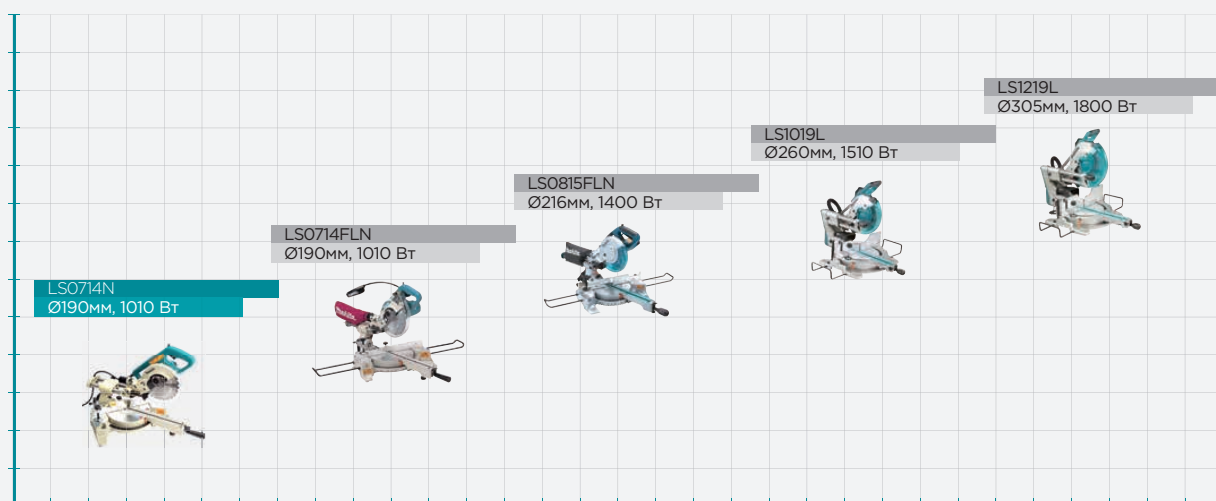

Рекомендуемые аксессуары для торцовочной пилы консольного типа LS0714N

Диски M-Force

Диски со скошенной формой зубьев (тип M) с долгим сроком службы для работ с любыми типами дерева.

190*30*12z B-31245

190*30*24z B-31273

Диски Makforce

для работ по ламинату, фанере, мебельных панелей из мягкой или твердой древесины.

190*30*12z B-29197

190*30*24z B-31295

190*30*40z B-43658

190*30*60z B-08551

Диски Efficut (толщина 1.0 мм)

для ровных распилов древесины и декора.

190*30*24z B-64185

Диски Standard

для распила древесины.

190*30*24z D-64951

190*30*40z D-64967

190*30*40z D-64973